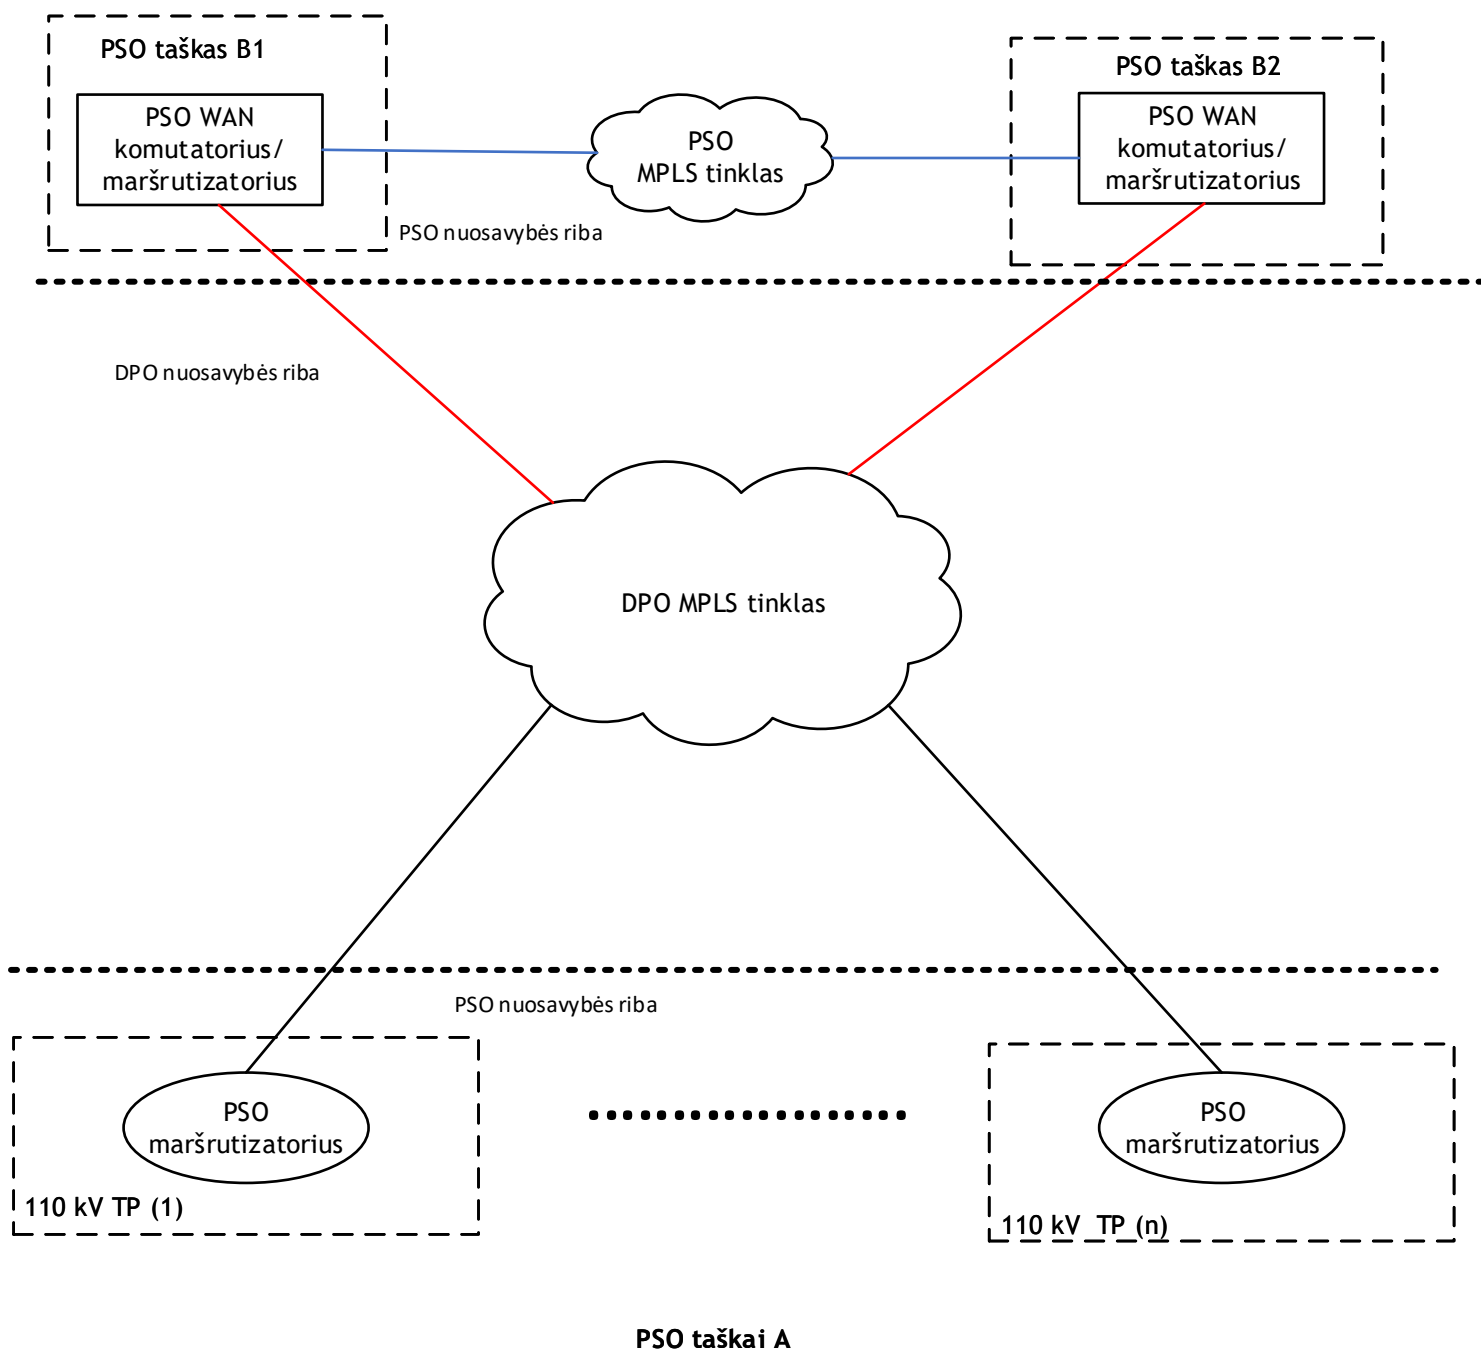

Skirtųjų linijų prijungimo schema

Paaiškinimai:

PSO - perdavimo sistemos operatorius LITGRID AB

WAN - globalusis tinklas

DPO - duomenų perdavimo operatorius

- - MPLS sujungimas
- - šviesolaidinis sujungimas
- - varinis sujungimas